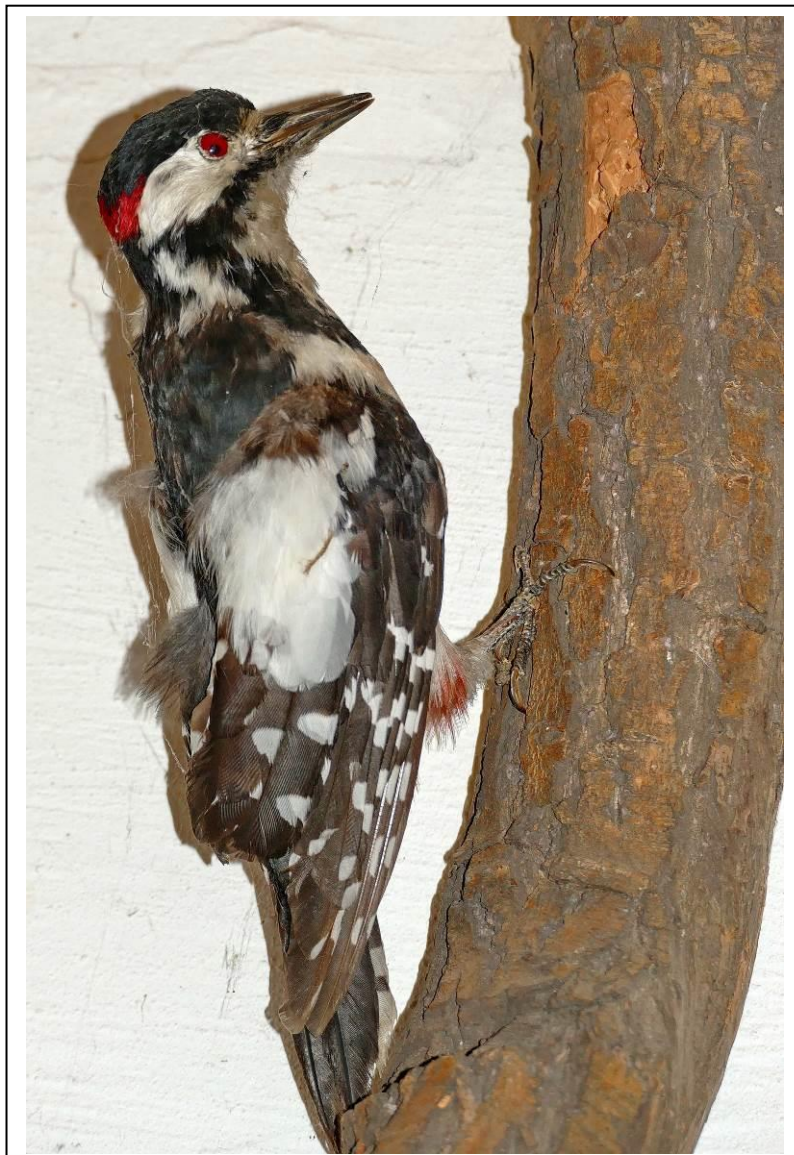

Inventarisierungsblatt

Objekt	Rennfeuerschlacke
Inventarisierungsnummer	6.1.1
Erhaltungszustand	
Herkunft	Fundort: Dahle
Besonderheiten	650-800 Jahre alt

Foto:

Inventarisierungsblatt

Objekt	Citrin
Inventarisierungsnummer	6.1.2
Erhaltungszustand	
Herkunft	Fundort: Hohenlimburg
Besonderheiten	

Foto:

Inventarisierungsblatt

Objekt	Rucksäcke („Affen“)
Inventarisierungsnummer	6.2.1
Erhaltungszustand	3
Herkunft	
Besonderheiten	

Foto:

Inventarisierungsblatt

Objekt	Buntspecht
Inventarisierungsnummer	6.3.1-1
Erhaltungszustand	
Herkunft	
Besonderheiten	

Foto:

Inventarisierungsblatt

Objekt	Eichelhäher
Inventarisierungsnummer	6.3.1-2
Erhaltungszustand	
Herkunft	
Besonderheiten	

Foto:

Inventarisierungsblatt

Objekt	Kleiber
Inventarisierungsnummer	6.3.1-3
Erhaltungszustand	
Herkunft	
Besonderheiten	